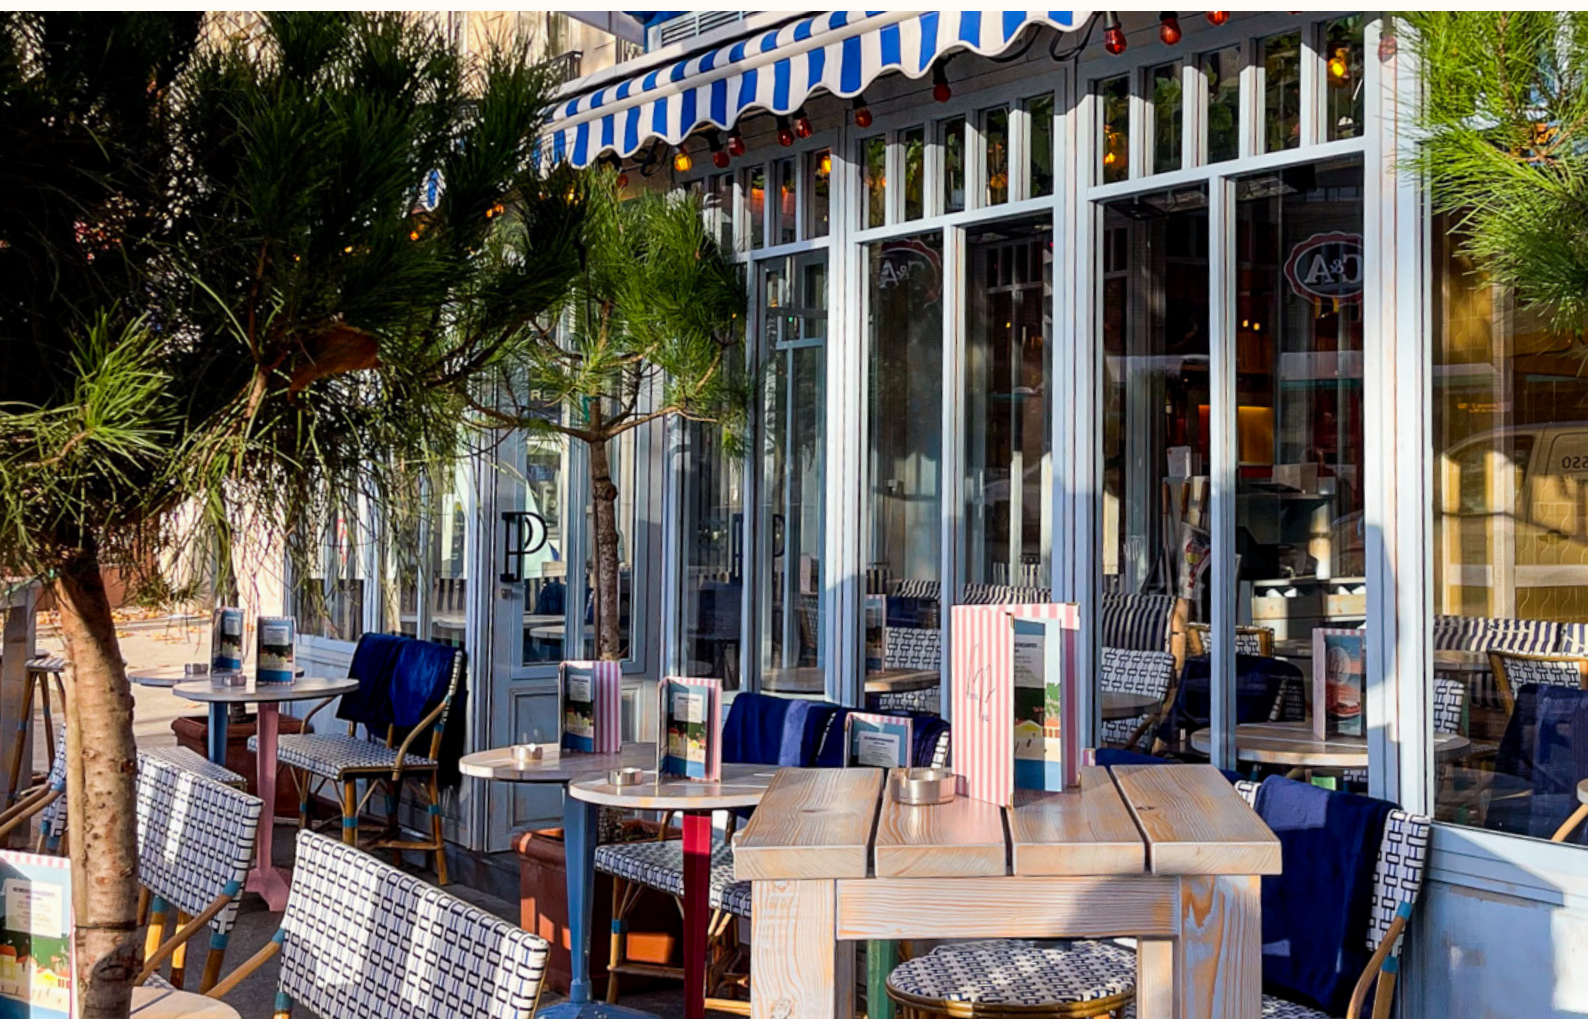

Le Belvédère

Bienvenue au Belvédère, notre terrasse extérieure qui vous invite à une expérience culinaire en plein air au cœur du tumulte de la vie Parisienne. Imprégnés-vous de la fraîcheur de l'air et du parfum enivrant des pins alors que vous savourez des mets inspirés de la mer et du terroir du Sud-Ouest. Les tables en bois disposées sous les ombrages des arbres créent un cadre idyllique pour partager un repas convivial en famille ou entre amis.

La terrasse est accessible lors d'une privatisation totale de l'établissement.

—

Capacité d'accueil

Format cocktail : 50 personnes

Repas assis : 35 personnes