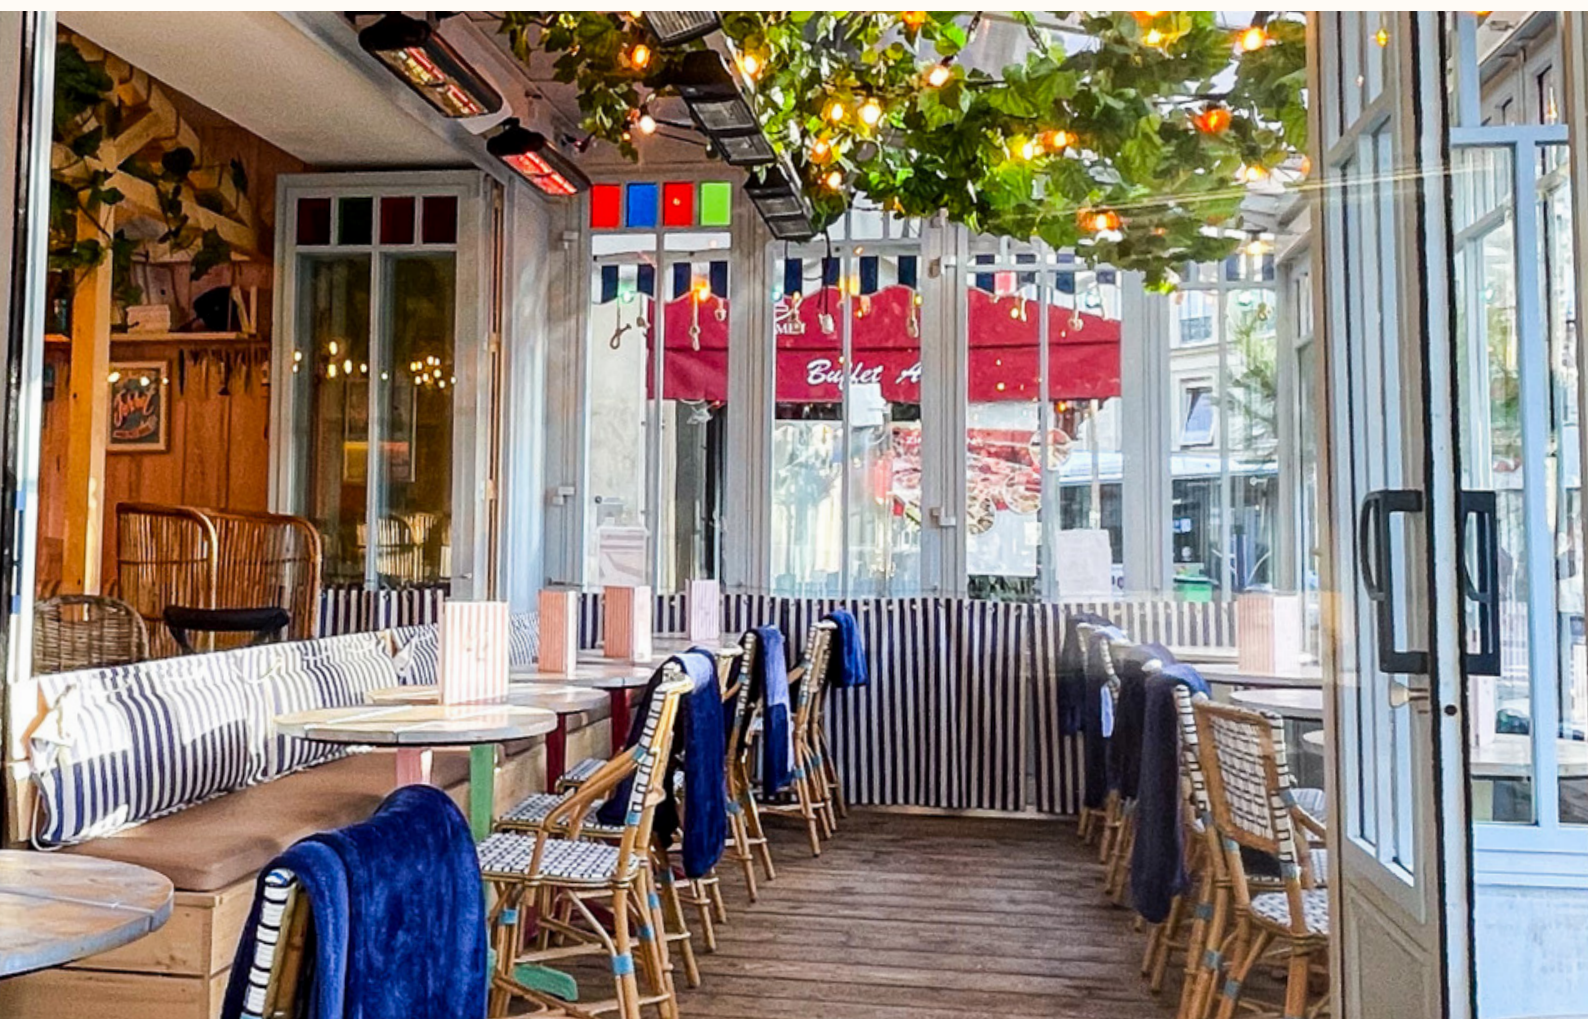

Notre brasserie vous accueille dans une ambiance chaleureuse et conviviale. Que vous choisissiez de vous installer sur notre belle terrasse, où les rayons du soleil se filtrent à travers les pins, ou dans notre salle soigneusement décorée, rappelant l'océan et son charme intemporel, chaque espace vous invite à vous détendre et à savourer l'instant présent.

–

Capacité d'accueil

Format cocktail : 65 personnes

Repas assis : 50 personnes

La Corniche

Abrités sous une jolie charpente végétal et de lumière, installez-vous à la Corniche pour y déguster nos délices inspirés de l'océan tout en savourant le calme et la sérénité de notre terrasse couverte. La nuit tombée, la lumière tamisée et les bougies créent une atmosphère feutrée et romantique, parfaite pour un dîner en tête-à-tête ou une soirée entre amis.

Capacité d'accueil

Format cocktail : 40 personnes

Repas assis : 30 personnes

Le Belvédère

Bienvenue au Belvédère, notre terrasse extérieure qui vous invite à une expérience culinaire en plein air au cœur du tumulte de la vie Parisienne. Imprégnés-vous de la fraîcheur de l'air et du parfum enivrant des pins alors que vous savourez des mets inspirés de la mer et du terroir du Sud-Ouest. Les tables en bois disposées sous les ombrages des arbres créent un cadre idyllique pour partager un repas convivial en famille ou entre amis.